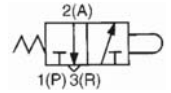

3/2 пневмораспределители с механическим управлением

EVM130

G1/8

- Компактная конструкция

Технические характеристики

Модель	С механическим управлением					
	Базовое исполнение	Роликовый рычаг	Тумблер	Кнопочный выключатель	Поворотный переключатель	
Среда	Очищенный сжатый воздух с содержанием масла или без него					
Присоединительная резьба	G1/8					
Диапазон рабочих давлений (МПа)	0~1					
Диапазон рабочих температур (°C)	5~60					
Пусковые усилия и перемещения						
	F.O.F. (Н)	20	10	—	21	15
	P.T. (мм)	1.5	3.2	—	5.5	—
	O.T. (мм)	1.5	2.3	—	1	—
	T.T. (мм)	3	5.5	60°	7	90°
Вес (г)	88 (базовое исполнение)					
Монтажное положение	Произвольное					
Расход (норм. л/мин)	137					

Характеристики расхода

Размеры и данные по заказу

Базовое исполнение

Размеры A+L	Номер для заказа
A=7,5, L=32,5	EVM130-F01-00
A=3,5, L=28,5	EVM131-F01-00

с пружинным возвратом нормально закрытый

Роликовый рычаг

Тип ролика	Номер для заказа
Полиацеталь	EVM131-F01-01
Сталь	EVM131-F01-01S

с пружинным возвратом нормально закрытый

Тумблер

Базовое исполнение	Орган управления
EVM130-F01-00	VM-08B

с фиксатором

С грибовидной кнопкой