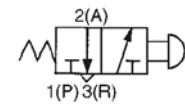

Размеры и данные по заказу

С выступающей кнопкой

Цвет	Номер для заказа	
	Базовое исполнение	Орган управления
Красный	EVM130-F01-00	VM-32AR
Зеленый		VM-32AG
Черный		VM-32AB

Отверстие для монтажа на щите управления

с пружинным возвратом нормально закрытый

С утопленной кнопкой

Цвет	Номер для заказа	
	Базовое исполнение	Орган управления
Красный	EVM130-F01-00	VM-33A *
Зеленый		
Черный		
Желтый		

Отверстие для монтажа на щите управления