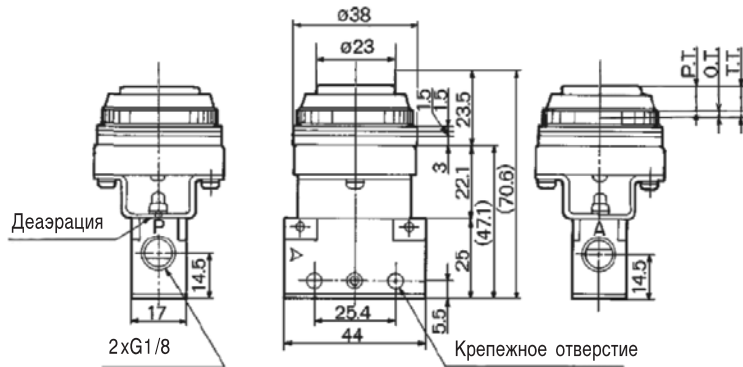

Размеры и данные по заказу

С выступающей кнопкой

Цвет	Номер для заказа	
	Базовое исполнение	Орган управления
Красный	EVM130-F01-00	VM-32AR
Зеленый		VM-32AG
Черный		VM-32AB

Отверстие для монтажа на щите управления

с пружинным возвратом нормально закрытый

С утопленной кнопкой

Цвет	Номер для заказа	
	Базовое исполнение	Орган управления
Красный	EVM130-F01-00	VM-33A *
Зеленый		
Черный		
Желтый		

Отверстие для монтажа на щите управления