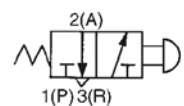

Характеристики расхода

Размеры и данные по заказу

Базовое исполнение

Размеры A+L	Номер для заказа
A=7,5, L=32,5	EVM130-F01-00
A=3,5, L=28,5	EVM131-F01-00

с пружинным возвратом нормально закрытый

Роликовый рычаг

Тип ролика	Номер для заказа
Полиацеталь	EVM131-F01-01
Сталь	EVM131-F01-01S

с пружинным возвратом нормально закрытый

Тумблер

Базовое исполнение	Орган управления
EVM130-F01-00	VM-08B

с фиксатором

С грибовидной кнопкой