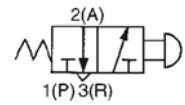

Размеры и данные по заказу

С выступающей кнопкой

Цвет	Номер для заказа	
	Базовое исполнение	Орган управления
Красный	EVM130-F01-00	VM-32AR
Зеленый		VM-32AG
Черный		VM-32AB

Отверстие для монтажа на щите управления