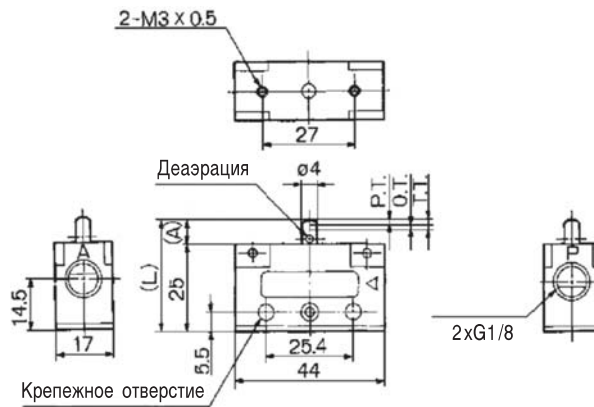

3/2 пневмораспределители с механическим управлением

EVM130

G1/8

- Компактная конструкция

Технические характеристики

Модель	С механическим управлением					
	Базовое исполнение	Роликовый рычаг	Тумблер	Кнопочный выключатель	Поворотный переключатель	
Среда	Очищенный сжатый воздух с содержанием масла или без него					
Присоединительная резьба	G1/8					
Диапазон рабочих давлений (МПа)	0~1					
Диапазон рабочих температур (°C)	5~60					
Пусковые усилия и перемещения						
	F.O.F. (Н)	20	10	—	21	15
	P.T. (мм)	1.5	3.2	—	5.5	—
	O.T. (мм)	1.5	2.3	—	1	—
	T.T. (мм)	3	5.5	60°	7	90°
Вес (г)	88 (базовое исполнение)					
Монтажное положение	Произвольное					
Расход (норм. л/мин)	137					

Характеристики расхода

Размеры и данные по заказу

Базовое исполнение

Размеры A+L	Номер для заказа
A=7,5, L=32,5	EVM130-F01-00
A=3,5, L=28,5	EVM131-F01-00

с пружинным возвратом нормально закрытый

Роликовый рычаг

Тип ролика	Номер для заказа
Полиацеталь	EVM131-F01-01
Сталь	EVM131-F01-01S

с пружинным возвратом нормально закрытый

Тумблер

Базовое исполнение	Орган управления
EVM130-F01-00	VM-08B

с фиксатором

С грибовидной кнопкой