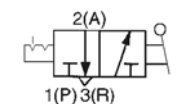

Цвет	Номер для заказа	
	Базовое исполнение	Орган управления
Красный	EVM130-F01-00	VM-34AR
Зеленый		VM-34AG
Черный		VM-34AB

Отверстие для монтажа на щите управления