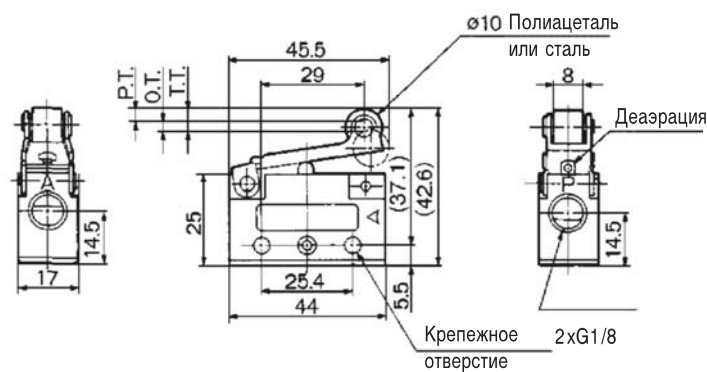

3/2 пневмораспределители с механическим управлением

EVM130

G1/8

- Компактная конструкция

Технические характеристики

Модель	С механическим управлением					
	Базовое исполнение	Роликовый рычаг	Тумблер	Кнопочный выключатель	Поворотный переключатель	
Среда	Очищенный сжатый воздух с содержанием масла или без него					
Присоединительная резьба	G1/8					
Диапазон рабочих давлений (МПа)	0~1					
Диапазон рабочих температур (°C)	5~60					
Пусковые усилия и перемещения						
	F.O.F. (Н)	20	10	—	21	15
	P.T. (мм)	1.5	3.2	—	5.5	—
	O.T. (мм)	1.5	2.3	—	1	—
	T.T. (мм)	3	5.5	60°	7	90°
Вес (г)	88 (базовое исполнение)					
Монтажное положение	Произвольное					
Расход (норм. л/мин)	137					

Характеристики расхода

Размеры и данные по заказу

Базовое исполнение

Размеры A+L	Номер для заказа
A=7,5, L=32,5	EVM130-F01-00
A=3,5, L=28,5	EVM131-F01-00

с пружинным возвратом нормально закрытый

Роликовый рычаг

Тип ролика	Номер для заказа
Полиацеталь	EVM131-F01-01
Сталь	EVM131-F01-01S

с пружинным возвратом нормально закрытый

Тумблер

Базовое исполнение	Орган управления
EVM130-F01-00	VM-08B

с фиксатором

С грибовидной кнопкой