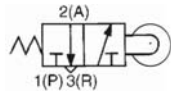

Роликовый рычаг

Тип ролика	Номер для заказа
Полиацеталь	EVM131-F01-01
Сталь	EVM131-F01-01S

с пружинным возвратом нормально закрытый