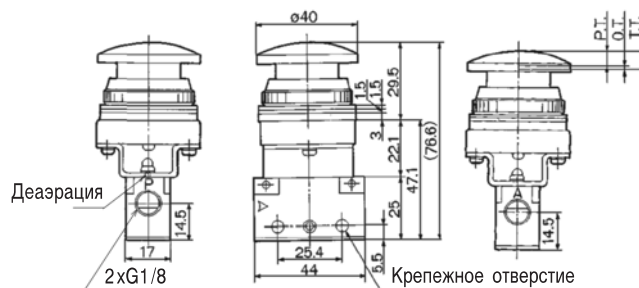

Характеристики расхода

Размеры и данные по заказу

Базовое исполнение

Размеры A+L	Номер для заказа
A=7,5, L=32,5	EVM130-F01-00
A=3,5, L=28,5	EVM131-F01-00

с пружинным возвратом нормально закрытый

Роликовый рычаг

Тип ролика	Номер для заказа
Полиацеталь	EVM131-F01-01
Сталь	EVM131-F01-01S

с пружинным возвратом нормально закрытый

Тумблер

Базовое исполнение	Орган управления
EVM130-F01-00	VM-08B

с фиксатором

С грибовидной кнопкой