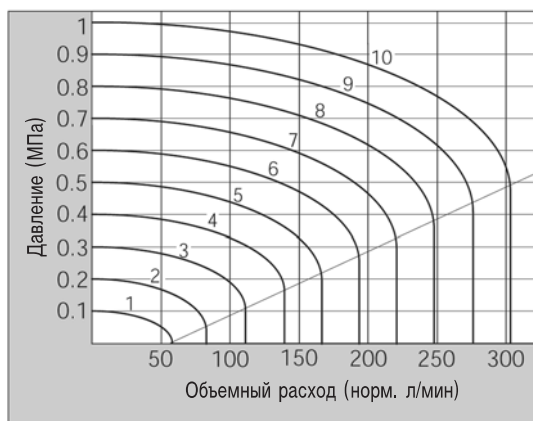

3/2 пневмораспределители с механическим управлением

EVM130

G1/8

- Компактная конструкция

Технические характеристики

Модель	С механическим управлением					
	Базовое исполнение	Роликовый рычаг	Тумблер	Кнопочный выключатель	Поворотный переключатель	
Среда	Очищенный сжатый воздух с содержанием масла или без него					
Присоединительная резьба	G1/8					
Диапазон рабочих давлений (МПа)	0~1					
Диапазон рабочих температур (°C)	5~60					
Пусковые усилия и перемещения						
	F.O.F. (Н)	20	10	—	21	15
	P.T. (мм)	1.5	3.2	—	5.5	—
	O.T. (мм)	1.5	2.3	—	1	—
	T.T. (мм)	3	5.5	60°	7	90°
Вес (г)	88 (базовое исполнение)					
Монтажное положение	Произвольное					
Расход (норм. л/мин)	137					

Характеристики расхода

Размеры и данные по заказу

Базовое исполнение

Размеры A+L	Номер для заказа
A=7,5, L=32,5	EVM130-F01-00
A=3,5, L=28,5	EVM131-F01-00

с пружинным возвратом нормально закрытый

Роликовый рычаг