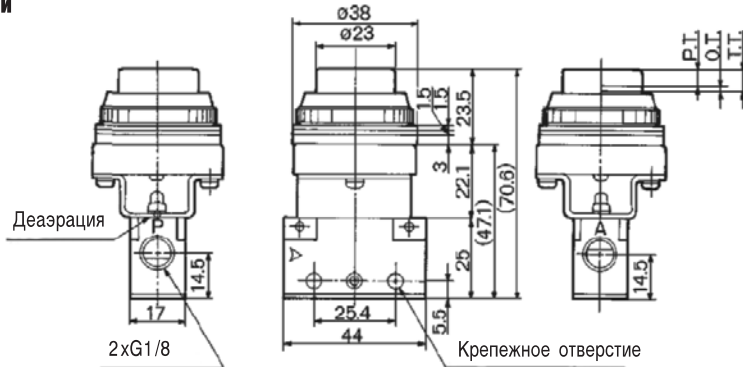

3/2 пневмораспределители с механическим управлением EVM130

Размеры и данные по заказу

С выступающей кнопкой

Цвет	Номер для заказа	
	Базовое исполнение	Орган управления
Красный	EVM130-F01-00	VM-32AR
Зеленый		VM-32AG
Черный		VM-32AB

Отверстие для монтажа на щите управления

с пружинным возвратом нормально закрытый