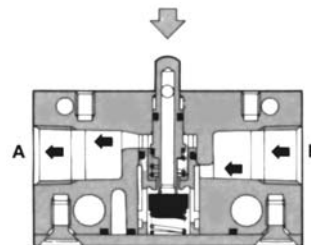

3/2 пневмораспределители с механическим управлением

EVM130

G1/8

- Компактная конструкция

Технические характеристики

Модель	С механическим управлением					
	Базовое исполнение	Роликовый рычаг	Тумблер	Кнопочный выключатель	Поворотный переключатель	
Среда	Очищенный сжатый воздух с содержанием масла или без него					
Присоединительная резьба	G1/8					
Диапазон рабочих давлений (МПа)	0~1					
Диапазон рабочих температур (°C)	5~60					
Пусковые усилия и перемещения						
	F.O.F. (Н)	20	10	—	21	15
	P.T. (мм)	1.5	3.2	—	5.5	—
	O.T. (мм)	1.5	2.3	—	1	—
	T.T. (мм)	3	5.5	60°	7	90°
Вес (г)	88 (базовое исполнение)					
Монтажное положение	Произвольное					
Расход (норм. л/мин)	137					

Характеристики расхода

Размеры и данные по заказу

Базовое исполнение

Размеры A+L	Номер для заказа
A=7,5, L=32,5	EVM130-F01-00
A=3,5, L=28,5	EVM131-F01-00

с пружинным возвратом нормально закрытый

Роликовый рычаг

Тип ролика	Номер для заказа
Полиацеталь	EVM131-F01-01
Сталь	EVM131-F01-01S

с пружинным возвратом нормально закрытый

Тумблер

Базовое исполнение	Орган управления
EVM130-F01-00	VM-08B

с фиксатором

С грибовидной кнопкой