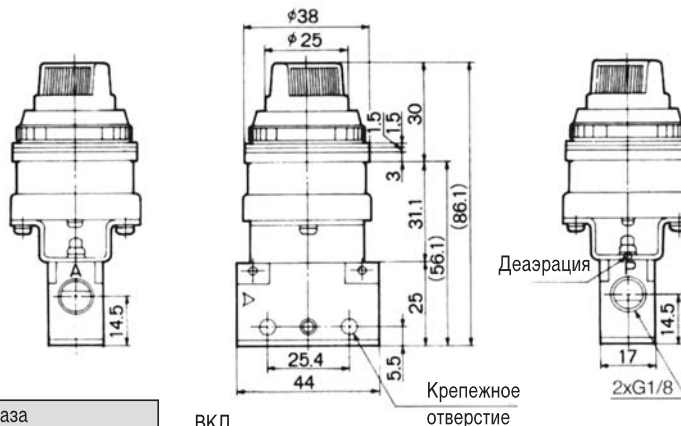

Поворотный переключатель

Цвет	Номер для заказа	
	Базовое исполнение	Орган управления
Красный	EVM130-F01-00	VM-34AR
Зеленый		VM-34AG
Черный		VM-34AB

Отверстие для монтажа на щите управления

с фиксатором