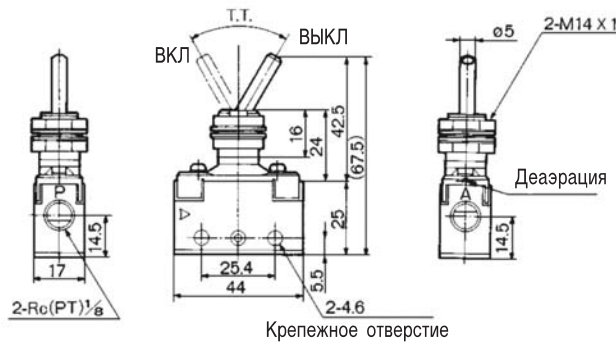

3/2 пневмораспределители с механическим управлением

EVM130

G1/8

- Компактная конструкция

Технические характеристики

Модель	С механическим управлением					
	Базовое исполнение	Роликовый рычаг	Тумблер	Кнопочный выключатель	Поворотный переключатель	
Среда	Очищенный сжатый воздух с содержанием масла или без него					
Присоединительная резьба	G1/8					
Диапазон рабочих давлений (МПа)	0~1					
Диапазон рабочих температур (°C)	5~60					
Пусковые усилия и перемещения						
	F.O.F. (Н)	20	10	—	21	15
	P.T. (мм)	1.5	3.2	—	5.5	—
	O.T. (мм)	1.5	2.3	—	1	—
	T.T. (мм)	3	5.5	60°	7	90°
Вес (г)	88 (базовое исполнение)					
Монтажное положение	Произвольное					
Расход (норм. л/мин)	137					

Характеристики расхода

Размеры и данные по заказу

Базовое исполнение

Размеры A+L	Номер для заказа
A=7,5, L=32,5	EVM130-F01-00
A=3,5, L=28,5	EVM131-F01-00

с пружинным возвратом нормально закрытый

Роликовый рычаг

Тип ролика	Номер для заказа
Полиацеталь	EVM131-F01-01
Сталь	EVM131-F01-01S

с пружинным возвратом нормально закрытый

Тумблер

Базовое исполнение	Орган управления
EVM130-F01-00	VM-08B

с фиксатором

С грибовидной кнопкой